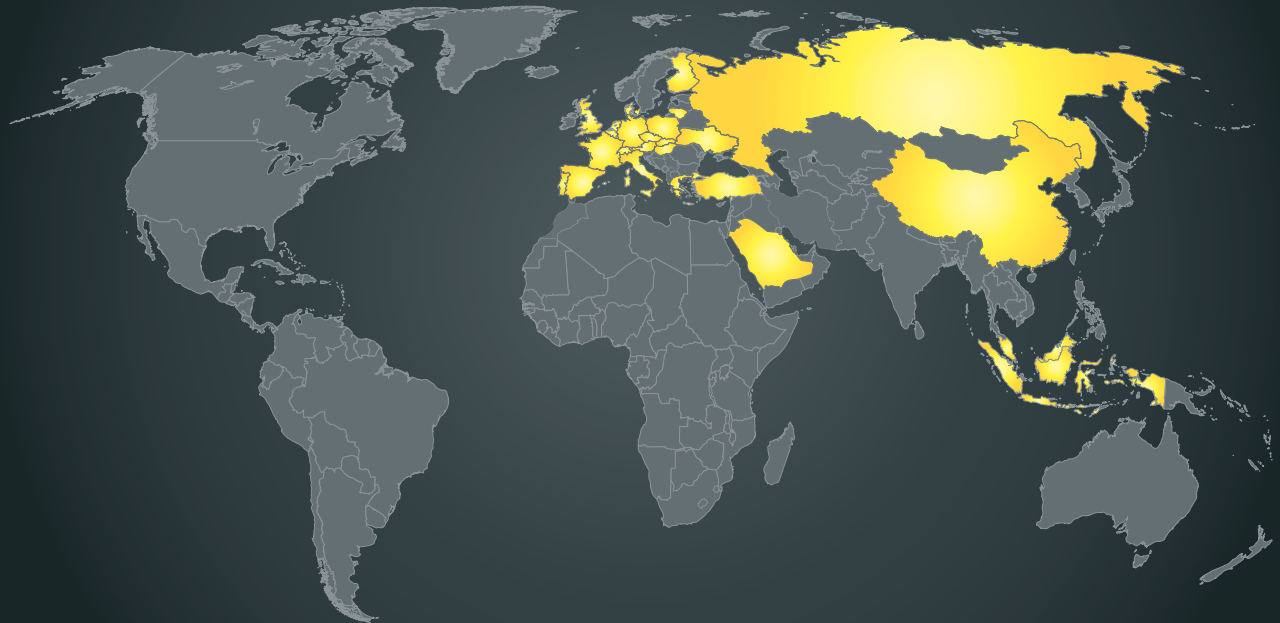

DAS KABEL.

Preisliste / price list

2013 - 2014

**DEUTSCHE KABELMANUFAKTUR
HERMANSBURG**

Kabelmanufaktur Hermannsburg.

Herzlich Willkommen bei der Silent WIRE,

Es gibt viele physikalische und technische Ansätze um hochwertige High-End Kabel zu konstruieren. Wir gehen aber keine Kompromisse ein um Ihre Komponenten mit »guten« Kabeln auszustatten. Ein Kabel ist ein hochtechnisches Produkt meist in filigranter Handarbeit von Experten ihres Gebietes gefertigt, somit hat es auch seine Richtigkeit, dass dem Kabel ein Komponentenstatus eingeräumt wird. In vielen Fällen können Sie mit dem Tausch eines Kabels mehr erreichen, als mit einem Neukauf eines Gerätes. Musik ist Emotion: Für Silent WIRE ist das ein wesentlicher Bestandteil des Ganzen. Am Ende sind es nicht die unzähligen Hörversuche, die Leitfähigkeit eines Kupfers, die Technologie der Kontakte, die Sie überzeugen, sondern es ist das musikalische Erlebnis, dass Sie durch unsere ganzen Maßnahmen packt, mitreißt

und emotional berührt. Silent WIRE High-End Kabel sind mehr als nur Verbindungskabel der einzelnen HiFi-Komponenten. Unsere hochwertigen Kabel lassen die Musik und das Bild im Audio-/Videobereich zu einem Erlebnis werden, das mitreißt und überzeugt. Wir stehen für höchste Qualität! Unsere verwendeten Materialien sind High-Tech Produkte. Die Fertigung fast aller Produkte ist »Handmade in Germany«. Kabel ab der SERIE 5 benötigen um ihr komplettes Klangspektrum darzustellen, eine Einspielzeit von mindestens zwei Wochen. Alle Silent WIRE Produkte sind RoHS-Konform. Unsere exklusiven Kunden der SERIEN 16 bis IMPERIAL erhalten ein registriertes Produkt mit vielen weiteren Annehmlichkeiten wie z.B. 10 Jahre Garantie und ein Echtheitszertifikat.