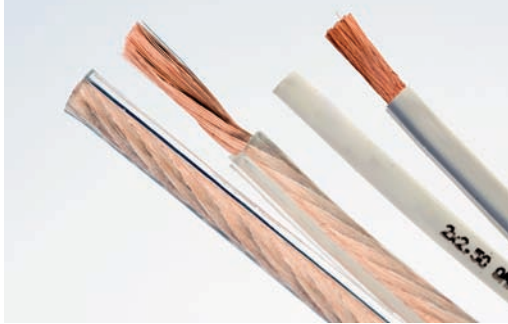

SERIE 4 - 12	SERIE 16 - 32	SERIE 38	SERIE 33 / 44 / 50	SERIE Referenz / Imperial
SERIE 16 Crimphanane SERIE 16 Kabelschuh	SERIE 38 Crimphanane SERIE 16 Kabelschuh	WBT 0610 Cu / WBT 0661 Cu / WBT 0681 Cu		WBT 0610 Ag / WBT 0661 Ag / WBT 0681 Ag
	Optional: WBT 0610 Cu / WBT 0661 Cu / WBT 0681 Cu WBT 0610 Ag / WBT 0661 Ag / WBT 0681 Ag	Optional: WBT 0610 Ag / WBT 0661 Ag / WBT 0681 Ag		

Silent WIRE Netzkabel werden serienmäßig mit folgenden Kontakten konfektioniert:
 Silent WIRE powercords will be delivered with the following plugs as standard:

Standard Schuko-stecker SERIE 6 Schuko-stecker SERIE 16 Schuko-stecker SERIE 38 Schuko-stecker Furutech FI 50 R

Lautsprecherkabel / Speaker cable

MADE IN GERMANY

Die Lautsprecherkabel der Serien 1, 2 und 3 sind die Verbindung zwischen Design und Musikgenuss. Die flachen Kabel der Serie 1 und 2 lassen sich ohne Probleme unter Teppichen oder in Rohrsystemen verlegen. Durch die hohe Reinheit des Kupfers kommt das Klangerlebnis bei diesen Kabeln nicht zu kurz.

* indiv. Kabelaufdruck ab 1.000m / indiv. labelling by ordering 1.000m or more

SERIE 4 bis 8 / SERIES 4 to 8

Lautsprecherkabel / Speaker cable

HANDMADE IN GERMANY

Die Kabel der Serien 4, 6 und 8 sind hochwertige Lautsprecherkabel mit 4, 6 oder 8 einzelnen solid-core Litzen mit je 0,5 mm² Querschnitt. 0,5 mm² ist aus technischer Sicht die optimale Lösung für die Leiteroberfläche. Das LS5 besteht aus 4x 1,5 mm² Litzen. Mit einem PUR Aussenmantel eignet es sich auch hervorragend als Installationskabel. Sie werden wenige Lautsprecherkabel in diesen Preisklassen finden, die Ihnen die Musik so unverfärbt darstellen können.