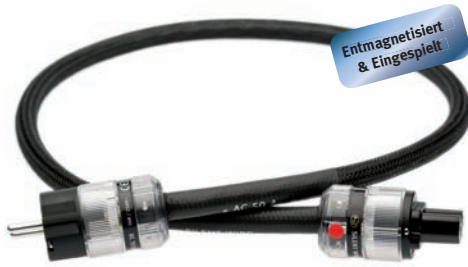

SERIE 50 Ag / SERIES 50 Ag

Netzkabel / Powercords

10 JAHRE GARANTIE &
ECHTHEITZERTIFIKAT

HANDMADE
IN GERMANY

TOP OF THE LINE AC-Kabel der Ag-Serie. Maximale Schnelligkeit, Räumlichkeit und Präzision faszinieren jeden Hörer sofort. Hochwertigste Leitermaterialien, enorme Entwicklungsarbeit im Zusammenspiel mit optimierter Leitergeometrie machten dieses absolute High End Netzkabel möglich. Ausgewogener Klang der Spitzenklasse. Als passende Netzleiste dient die Silent Socket Referenz.